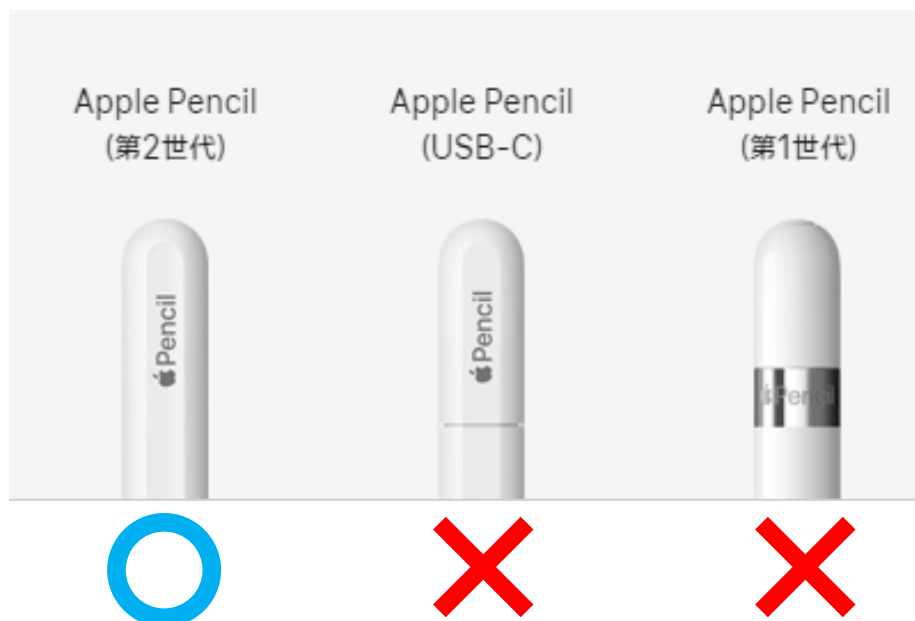

②Apple Pencil

指定款式

Apple Pencil 第2世代

参考价格

¥ 19,880 円 (税込) ※通常価格

Apple 商城(学生向页面)

[Apple Pencil 第2世代商品购入界面](#)

※购入时的注意事项

请一定不要购买Apple Pencil第2世代的廉价版触屏笔

「Apple Pencil (USB-C)」。

廉价版的Apple Pencil(USB-C)并不具备笔压感知系统，极其不适用于需要压感进行作画的漫画绘制。