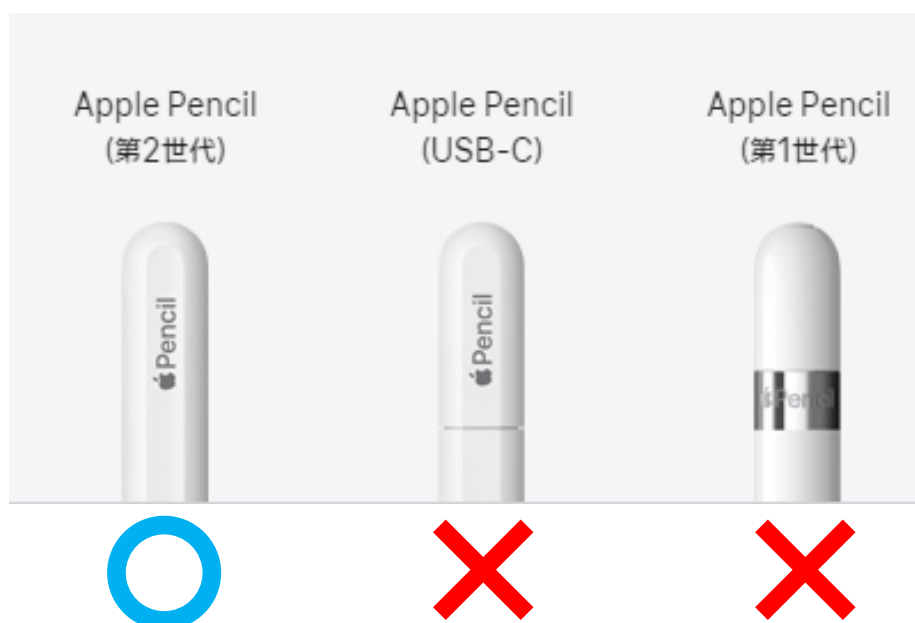

②Apple Pencil

지정모델

Apple Pencil 2세대

참고가격

¥19,880 엔(円) (부가세포함) ※통상가격

Apple 스토어(학생용 스토어)

[Apple Pencil 2세대 상품구입페이지](#)

※구입시의 주의

애플 펜슬 2세대 저가버전으로 출시된 터치펜

「Apple Pencil (USB-C)」를 구입하지 않도록 주의해 주세요!

Apple Pencil(USB-C)에는 압력감지센서가 없기 때문에 필압 조절이 필수인 만화 작화 작업에 부적합합니다.